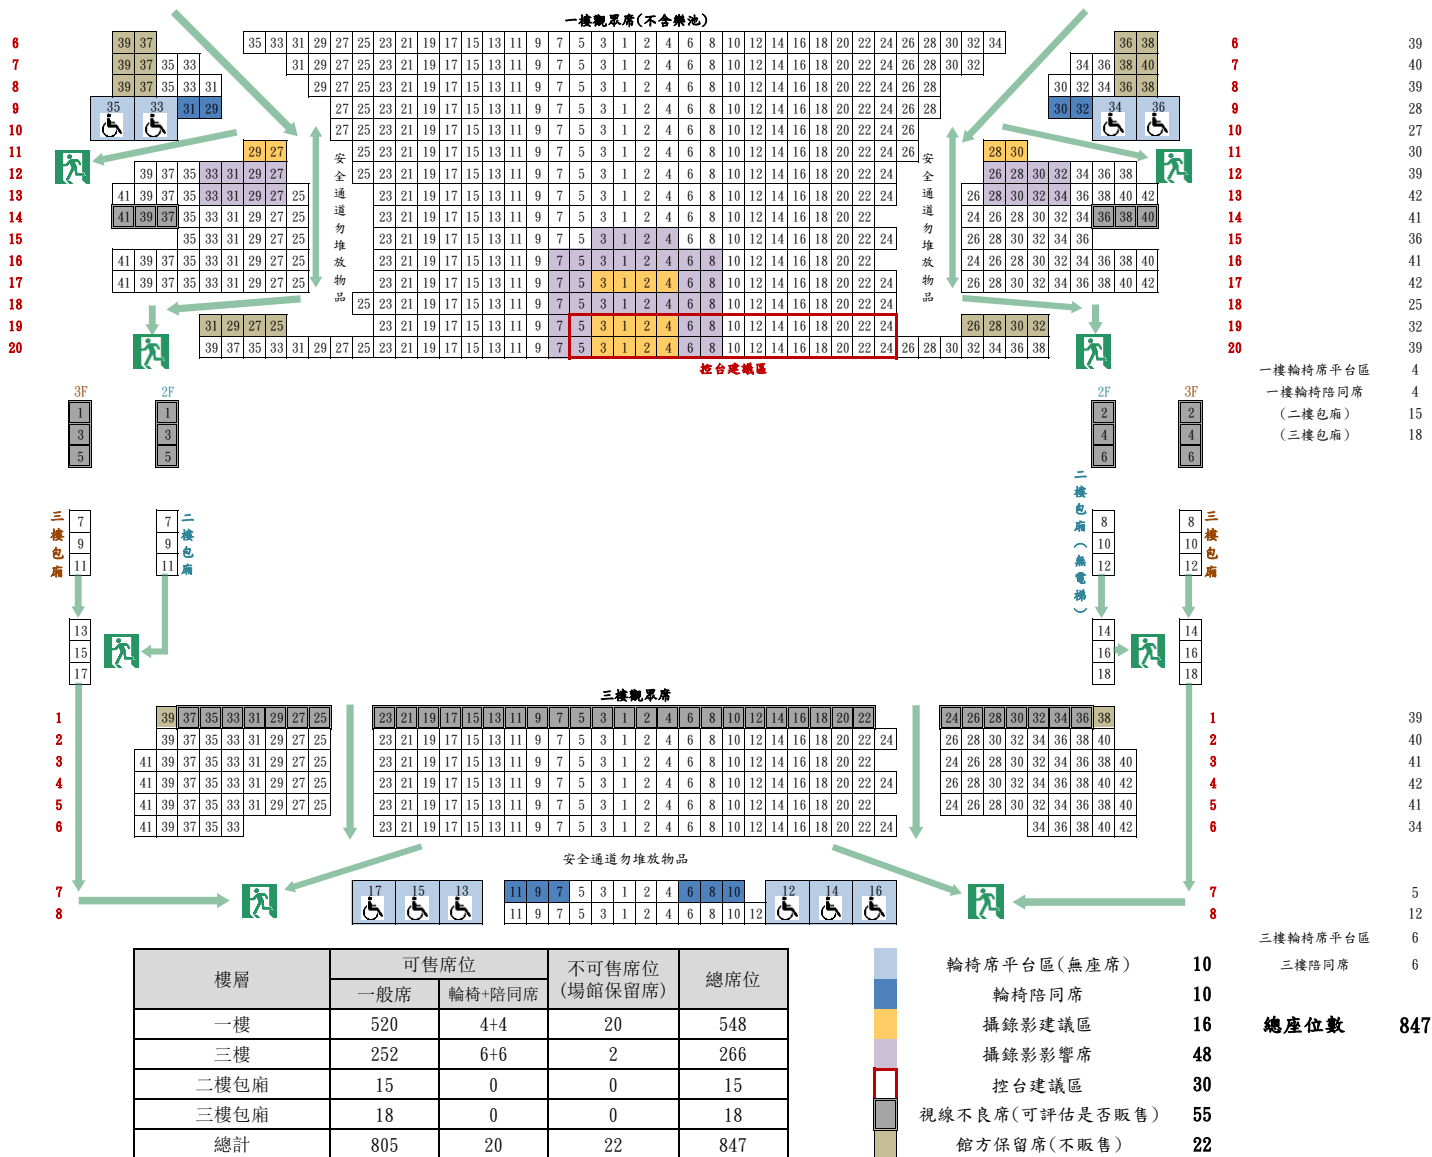

戲曲中心大表演廳 座位圖(不使用樂池區座位)

版本：20240726
最新資料請隨時上臺灣戲曲中心官網查詢

舞台區

位數

註1 視線不良席及最後兩排控台區僅提供參考，請至現場實地勘查。

註2 攝錄影架機區域請視機體大小調整座位數，另架機位置周邊觀眾視野易受影響，亦請考慮保留席位。

註3 觀眾席詳細規範，請參考該廳「技術資料」及「技術圖面」。